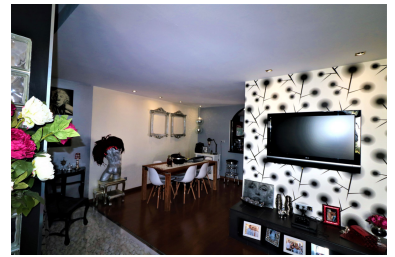

Огляд:0

Особливості:

None, Басейн, Кондиціонер, Опалення, Приватний сад, None, Парковка, Будинок відпочинку, Інвестиції, Перепродаж