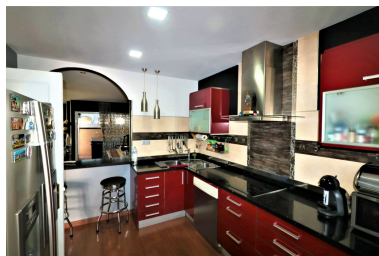

Огляд:0

Особливості:

None, Басейн, Кондиціонер, Опалення, Приватний сад, None, Парковка, Будинок відпочинку, Інвестиції, Перепродаж