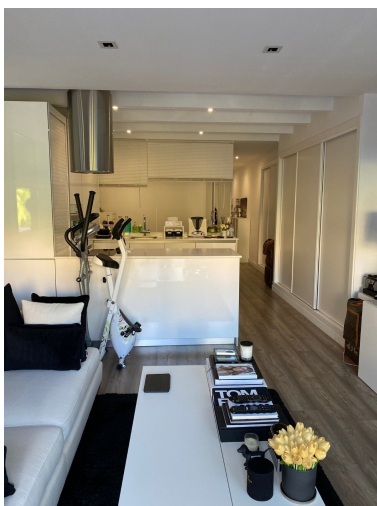

Статус: Продаж

Тип власності: Пентхаус

Місця для паркування: за
запитом

День друку: 20th Вересень
2024

Огляд:Esta excepcional propiedad está situada a 50 metros del famoso restaurante de Mistral Beach , cerca del hotel Guadalpin Banus ya solo 10 minutos a pie del famoso Puerto Banús. Perfecta propiedad para un soltero o una pareja joven . El complejo es pequeño pero esta rodeado de amplios jardines con una gran piscina espectacular. ¡El estudio está al nivel ático, tan inteligentemente planeado y organizado que el propietario logró crear una hermosa habitación! Mucho espacio de almacenamiento, guardarropas, techos altos, cocina moderna abierta y una amplia sala de estar que conduce a la terraza con orientación suroeste y vistas verdes a los alrededores. Las calidades del piso son excepcionales, renovado con los mejores materiales y cualidades, ¡dondequiera que mires es una sorpresa de ingenio para ahorrar espacio! ¡Definitivamente vale la pena la visita! Gran área de piscina, fácil acceso a la playa y estacionamiento techado reservado para este ático. Sin ascensor, pero con pocas escaleras, perfecto para un soltero o una pareja joven. Increíble oferta en la zona muy solicitada de Puerto Banús: ¡una oportunidad rara! Solo 395.000€