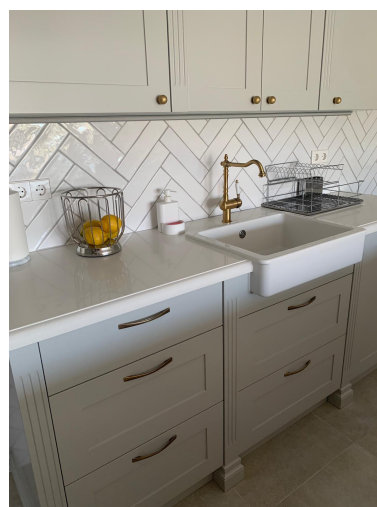

Огляд:0

Особливості:

None, Басейн, Кондиціонер, Вид на море, Приватний сад, Підйомник, None, Сигналізація, Цілодобова охорона, Парковка, Розкіш