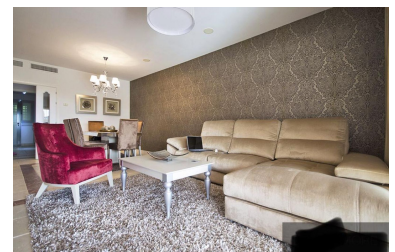

Підлога в Atalaya

Довідка: R3917401

Кімнати: 2

Ванні кімнати: 2

М²: 202

Ціна: 0 €

Оренда: 1 500 € / Місяць

Коротка оренда:

€ / Тиждень

Статус: Оренда,
Відпочинок

Тип власності: Підлога

Місця для паркування: за
запитом

День друку: 7th Травень
2026