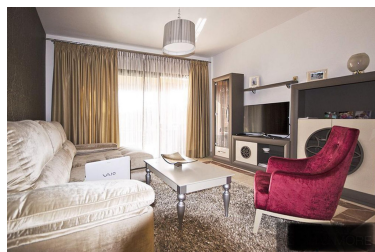

Підлога в Atalaya

Довідка: R3917401

Кімнати: 2

Ванні кімнати: 2

М²: 202

Ціна: 0 €

Оренда: 1 500 € / Місяць

Коротка оренда:

€ / Тиждень

Статус: Оренда,
Відпочинок

Тип власності: Підлога

Місця для паркування: за
запитом

День друку: 7th Травень
2026