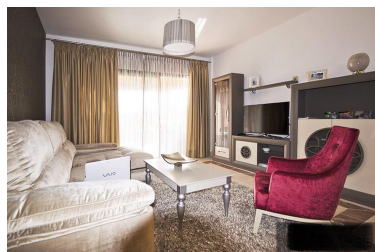

Підлога в Atalaya

Довідка: R3917401

Кімнати: 2

Ванні кімнати: 2

М²: 202

Ціна: 0 €

Оренда: 1 500 € / Місяць

Коротка оренда:

€ / Тиждень

Статус: Оренда,
Відпочинок

Тип власності: Підлога

Місця для паркування: за
запитом

День друку: 21st Вересень
2024