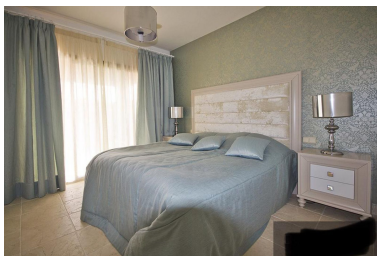

Огляд:0

Особливості: