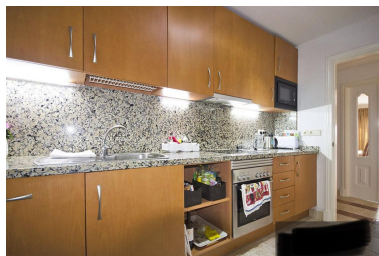

Огляд:0

Особливості: