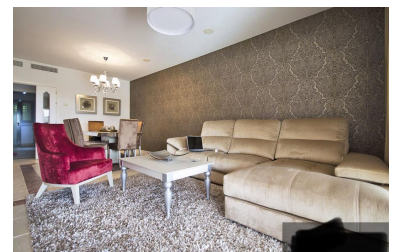

Підлога в Atalaya

Довідка: R3917401

Кімнати: 2

Ванні кімнати: 2

М²: 202

Ціна: 0 €

Оренда: 1 500 € / Місяць

Коротка оренда:

€ / Тиждень

Статус: Оренда,
Відпочинок

Тип власності: Підлога

Місця для паркування: за
запитом

День друку: 21st Вересень
2024