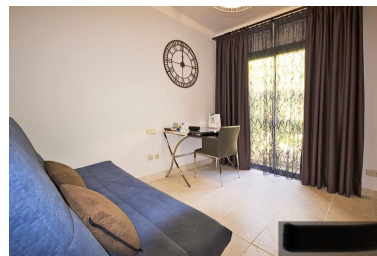

Огляд:0

Особливості: