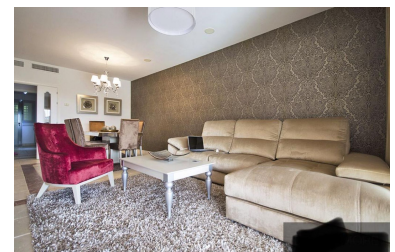

Підлога в Atalaya

Довідка: R3917401

Кімнати: 2

Ванні кімнати: 2

М²: 202

Ціна: 0 €

Оренда: 1 500 € / Місяць

Коротка оренда:

€ / Тиждень

Статус: Оренда,
Відпочинок

Тип власності: Підлога

Місця для паркування: за
запитом

День друку: 30th Червень
2026