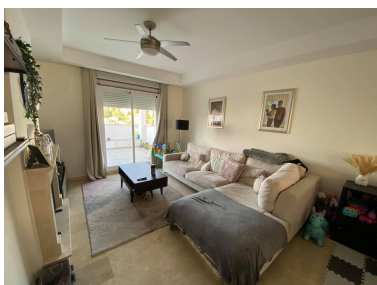

Місця для паркування: за запитом

День друку: 20th Квітень 2026

Огляд: ¡Una fantástica casa adosada en esquina ubicada en la urbanización bien cuidada de Aloha Royal con mucha luz natural todo el día! La propiedad consta de 3 niveles, el primero con un dormitorio en suite, cocina, sala de estar, lavadero y terraza, el segundo piso tiene el dormitorio principal con baño en suite y terraza privada. El tercer nivel es un gran solárium con vistas panorámicas abiertas de las montañas y vistas parciales al mar. Incluido en el precio hay un trastero y plaza de garaje en garaje cerrado. El propietario ha renovado la cocina por completo a un nivel realmente alto, lo que hace que la propiedad se sienta aún más grande y luminosa. La urbanización está muy bien cuidada y cuenta con 2 piscinas comunitarias y zona de juegos infantiles. Como la propiedad está ubicada en Nueva Andalucía, hay muchos servicios cerca, como escuelas, restaurantes, tiendas y Marbella / Puerto Banús están a poca distancia en automóvil. ¡Tenemos llaves en la oficina para facilitar la visualización!