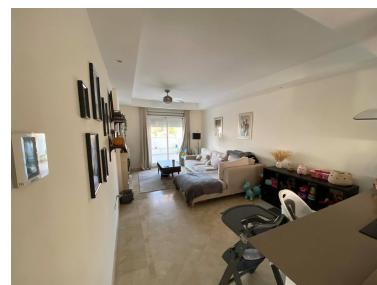

Місця для паркування: за запитом

День друку: 5th Липень 2026

Огляд: ¡Una fantástica casa adosada en esquina ubicada en la urbanización bien cuidada de Aloha Royal con mucha luz natural todo el día! La propiedad consta de 3 niveles, el primero con un dormitorio en suite, cocina, sala de estar, lavadero y terraza, el segundo piso tiene el dormitorio principal con baño en suite y terraza privada. El tercer nivel es un gran solárium con vistas panorámicas abiertas de las montañas y vistas parciales al mar. Incluido en el precio hay un trastero y plaza de garaje en garaje cerrado. El propietario ha renovado la cocina por completo a un nivel realmente alto, lo que hace que la propiedad se sienta aún más grande y luminosa. La urbanización está muy bien cuidada y cuenta con 2 piscinas comunitarias y zona de juegos infantiles. Como la propiedad está ubicada en Nueva Andalucía, hay muchos servicios cerca, como escuelas, restaurantes, tiendas y Marbella / Puerto Banús están a poca distancia en automóvil. ¡Tenemos llaves en la oficina para facilitar la visualización!