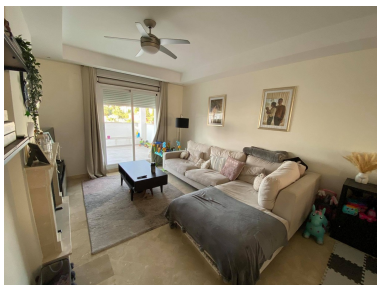

Місця для паркування: за запитом

День друку: 20th Вересень 2024

Огляд: ¡Una fantástica casa adosada en esquina ubicada en la urbanización bien cuidada de Aloha Royal con mucha luz natural todo el día! La propiedad consta de 3 niveles, el primero con un dormitorio en suite, cocina, sala de estar, lavadero y terraza, el segundo piso tiene el dormitorio principal con baño en suite y terraza privada. El tercer nivel es un gran solárium con vistas panorámicas abiertas de las montañas y vistas parciales al mar. Incluido en el precio hay un trastero y plaza de garaje en garaje cerrado. El propietario ha renovado la cocina por completo a un nivel realmente alto, lo que hace que la propiedad se sienta aún más grande y luminosa. La urbanización está muy bien cuidada y cuenta con 2 piscinas comunitarias y zona de juegos infantiles. Como la propiedad está ubicada en Nueva Andalucía, hay muchos servicios cerca, como escuelas, restaurantes, tiendas y Marbella / Puerto Banús están a poca distancia en automóvil. ¡Tenemos llaves en la oficina para facilitar la visualización!