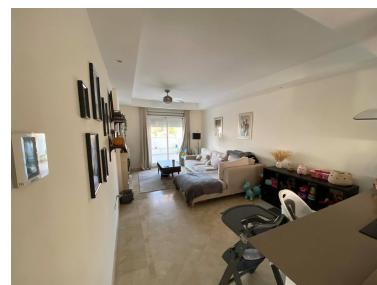

Місця для паркування: за запитом

День друку: 20th Квітень 2026

Огляд: ¡Una fantástica casa adosada en esquina ubicada en la urbanización bien cuidada de Aloha Royal con mucha luz natural todo el día! La propiedad consta de 3 niveles, el primero con un dormitorio en suite, cocina, sala de estar, lavadero y terraza, el segundo piso tiene el dormitorio principal con baño en suite y terraza privada. El tercer nivel es un gran solárium con vistas panorámicas abiertas de las montañas y vistas parciales al mar. Incluido en el precio hay un trastero y plaza de garaje en garaje cerrado. El propietario ha renovado la cocina por completo a un nivel realmente alto, lo que hace que la propiedad se sienta aún más grande y luminosa. La urbanización está muy bien cuidada y cuenta con 2 piscinas comunitarias y zona de juegos infantiles. Como la propiedad está ubicada en Nueva Andalucía, hay muchos servicios cerca, como escuelas, restaurantes, tiendas y Marbella / Puerto Banús están a poca distancia en automóvil. ¡Tenemos llaves en la oficina para facilitar la visualización!