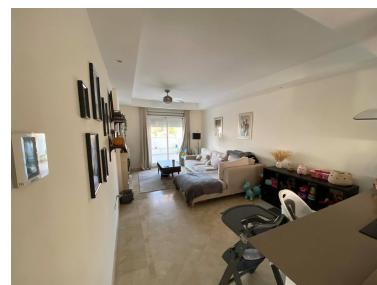

Місця для паркування: за запитом

День друку: 10th Червень 2026

Огляд: ¡Una fantástica casa adosada en esquina ubicada en la urbanización bien cuidada de Aloha Royal con mucha luz natural todo el día! La propiedad consta de 3 niveles, el primero con un dormitorio en suite, cocina, sala de estar, lavadero y terraza, el segundo piso tiene el dormitorio principal con baño en suite y terraza privada. El tercer nivel es un gran solárium con vistas panorámicas abiertas de las montañas y vistas parciales al mar. Incluido en el precio hay un trastero y plaza de garaje en garaje cerrado. El propietario ha renovado la cocina por completo a un nivel realmente alto, lo que hace que la propiedad se sienta aún más grande y luminosa. La urbanización está muy bien cuidada y cuenta con 2 piscinas comunitarias y zona de juegos infantiles. Como la propiedad está ubicada en Nueva Andalucía, hay muchos servicios cerca, como escuelas, restaurantes, tiendas y Marbella / Puerto Banús están a poca distancia en automóvil. ¡Tenemos llaves en la oficina para facilitar la visualización!