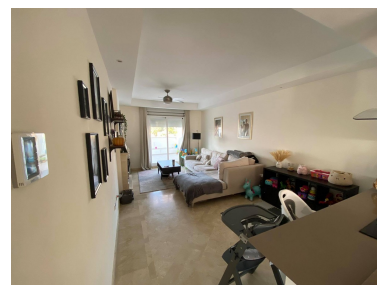

Місця для паркування: за запитом

День друку: 20th Вересень 2024

Огляд: ¡Una fantástica casa adosada en esquina ubicada en la urbanización bien cuidada de Aloha Royal con mucha luz natural todo el día! La propiedad consta de 3 niveles, el primero con un dormitorio en suite, cocina, sala de estar, lavadero y terraza, el segundo piso tiene el dormitorio principal con baño en suite y terraza privada. El tercer nivel es un gran solárium con vistas panorámicas abiertas de las montañas y vistas parciales al mar. Incluido en el precio hay un trastero y plaza de garaje en garaje cerrado. El propietario ha renovado la cocina por completo a un nivel realmente alto, lo que hace que la propiedad se sienta aún más grande y luminosa. La urbanización está muy bien cuidada y cuenta con 2 piscinas comunitarias y zona de juegos infantiles. Como la propiedad está ubicada en Nueva Andalucía, hay muchos servicios cerca, como escuelas, restaurantes, tiendas y Marbella / Puerto Banús están a poca distancia en automóvil. ¡Tenemos llaves en la oficina para facilitar la visualización!