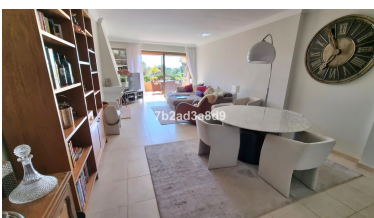

Пентхаус в Atalaya

Довідка: R4050916

Кімнати: 2

Ванні кімнати: 2

М²: 130

Ціна: 0 €

Оренда: 0 € / Місяць

Коротка оренда:

від 1 800 до 2 000 € /

Тиждень

Статус: Оренда,
Відпочинок

Тип власності: Пентхаус

Місця для паркування: за
запитом

День друку: 20th Вересень
2024