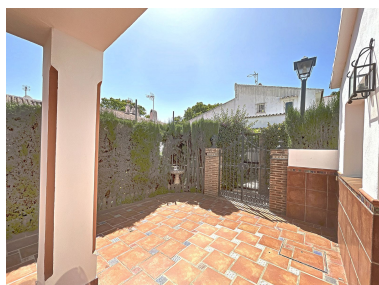

Таунхаус з терасою в Atalaya

Довідка: R4064116

Кімнати: 3

Ванні кімнати: 2

М²: 134

Ціна: 223 000 €

Статус: Продаж

Тип власності: Таунхаус з терасою

Місця для паркування: за запитом

День друку: 10th Червень 2026