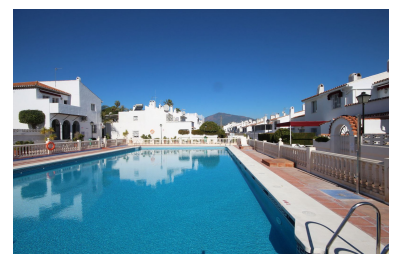

Таунхаус з терасою в Atalaya

Довідка: R4088743

Кімнати: 2

Ванні кімнати: 2

М²: 80

Ціна: 209 000 €

Статус: Продаж

Тип власності: Таунхаус з терасою

Місця для паркування: за запитом

День друку: 25th Вересень 2024