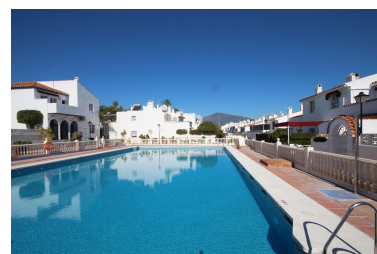

Таунхаус з терасою в Atalaya

Довідка: R4088743

Кімнати: 2

Ванні кімнати: 2

М²: 80

Ціна: 209 000 €

Статус: Продаж

Тип власності: Таунхаус з терасою

Місця для паркування: за запитом

День друку: 10th Липень 2026